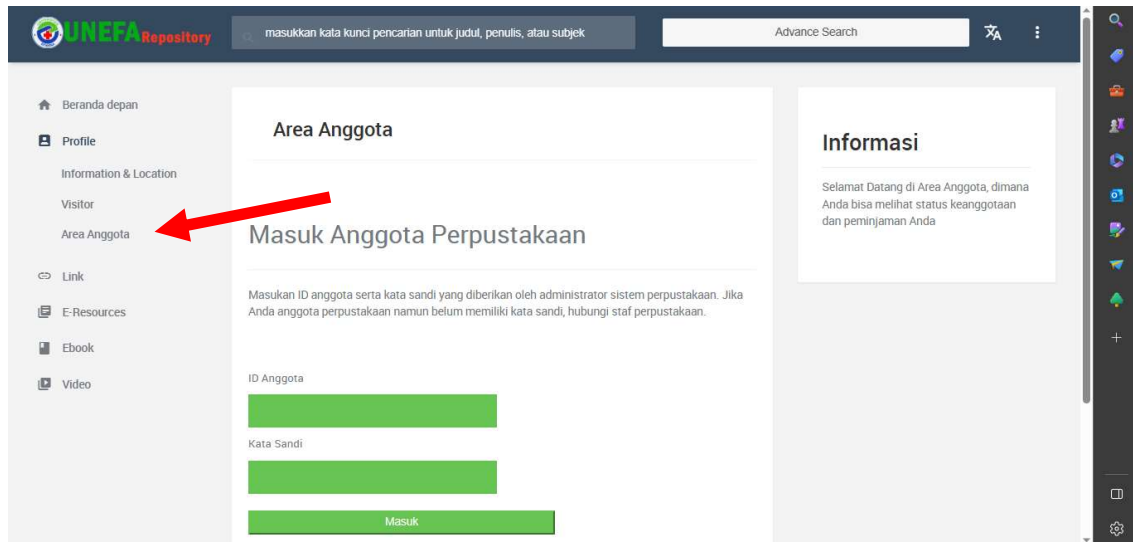

Panduan Tentang Halaman Depan Repository

Panduan tentang halaman depan public:

Untuk melakukan pencarian judul,kata kunci,atau subjek bisa **Klik** pada **Kolom atas** seperti gambar dibawah ini

Ketika ingin melihat informasi lengkapnya bisa **Klik** pada tulisan **Information&Location** nanti akan muncul alamat lengkap dari web tersebut seperti dibawah ini

Ketika ingin mendaftar bisa **Klik** tulisan **Visitor** seperti di bawah ini

Lalu akan muncul halaman seperti di bawah ini dan isilah seperti biasa

Ketika ingin login ke **Halaman Admin** bisa Klik pada tulisan **Area Anggota** dan nanti akan disuruh memasukkan username&password seperti dibawah ini

Untuk melihat hasil website yang dibuat bisa **Klik** pada menu **Link** nanti akan ada hasil website seperti di bawah ini