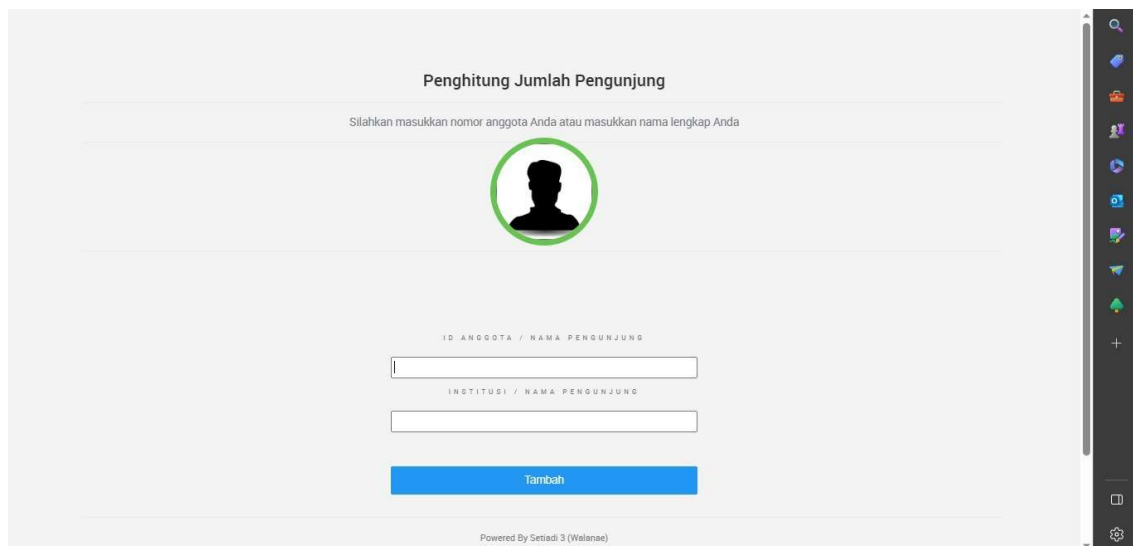

Panduan Tentang Halaman Depan Repository

Panduan tentang halaman depan public:

Untuk melakukan pencarian judul,kata kunci,atau subjek bisa **Klik** pada **Kolom atas** seperti gambar dibawah ini

Ketika ingin melihat informasi lengkapnya bisa **Klik** pada tulisan **Information&Location** nanti akan muncul alamat lengkap dari web tersebut seperti dibawah ini

Ketika ingin mendaftar bisa **Klik** tulisan **Visitor** seperti di bawah ini

Lalu akan muncul halaman seperti di bawah ini dan isilah seperti biasa

Ketika ingin login ke **Halaman Admin** bisa Klik pada tulisan **Area Anggota** dan nanti akan disuruh memasukkan username&password seperti dibawah ini