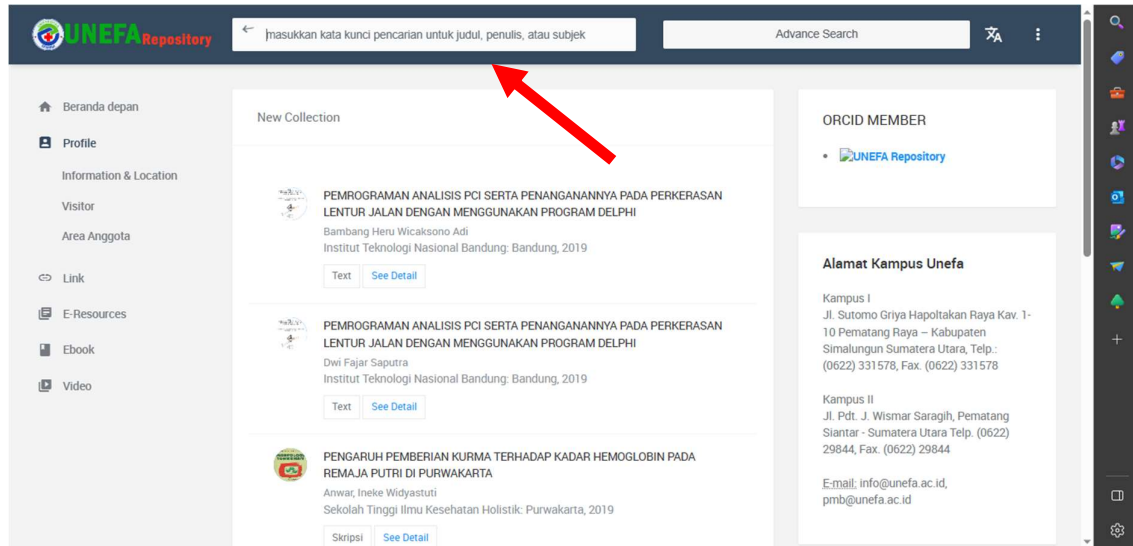

Panduan Tentang Halaman Depan Repository

Panduan tentang halaman depan public:

Untuk melakukan pencarian judul,kata kunci,atau subjek bisa **Klik** pada **Kolom atas** seperti gambar dibawah ini

Ketika ingin melihat informasi lengkapnya bisa **Klik** pada tulisan **Information&Location** nanti akan muncul alamat lengkap dari web tersebut seperti dibawah ini

Ketika ingin mendaftar bisa **Klik** tulisan **Visitor** seperti di bawah ini

Lalu akan muncul halaman seperti di bawah ini dan isilah seperti biasa

Ketika ingin login ke **Halaman Admin** bisa Klik pada tulisan **Area Anggota** dan nanti akan disuruh memasukkan username&password seperti dibawah ini

Untuk melihat hasil website yang dibuat bisa **Klik** pada menu **Link** nanti akan ada hasil website seperti di bawah ini