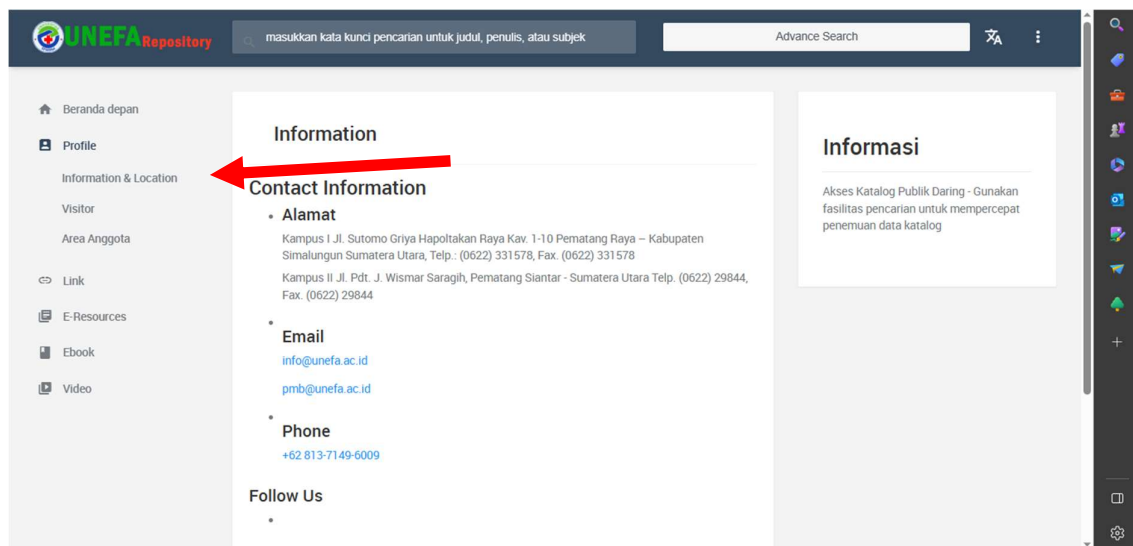

Panduan Tentang Halaman Depan Repository

Panduan tentang halaman depan public:

Untuk melakukan pencarian judul,kata kunci,atau subjek bisa **Klik** pada **Kolom atas** seperti gambar dibawah ini

Ketika ingin melihat informasi lengkapnya bisa **Klik** pada tulisan **Information&Location** nanti akan muncul alamat lengkap dari web tersebut seperti dibawah ini

Ketika ingin mendaftar bisa **Klik** tulisan **Visitor** seperti di bawah ini

Lalu akan muncul halaman seperti di bawah ini dan isilah seperti biasa

Ketika ingin login ke **Halaman Admin** bisa Klik pada tulisan **Area Anggota** dan nanti akan disuruh memasukkan username&password seperti dibawah ini

Untuk melihat hasil website yang dibuat bisa **Klik** pada menu **Link** nanti akan ada hasil website seperti di bawah ini