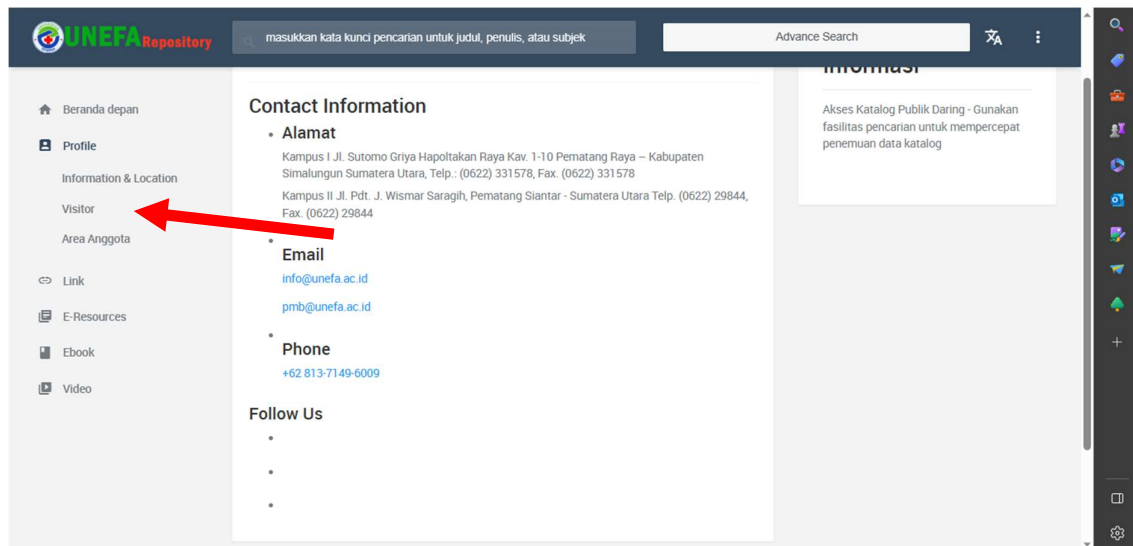

Panduan Tentang Halaman Depan Repository

Panduan tentang halaman depan public:

Untuk melakukan pencarian judul,kata kunci,atau subjek bisa **Klik** pada **Kolom atas** seperti gambar dibawah ini

Ketika ingin melihat informasi lengkapnya bisa **Klik** pada tulisan **Information&Location** nanti akan muncul alamat lengkap dari web tersebut seperti dibawah ini

Ketika ingin mendaftar bisa **Klik** tulisan **Visitor** seperti di bawah ini

Lalu akan muncul halaman seperti di bawah ini dan isilah seperti biasa

Ketika ingin login ke **Halaman Admin** bisa Klik pada tulisan **Area Anggota** dan nanti akan disuruh memasukkan username&password seperti dibawah ini